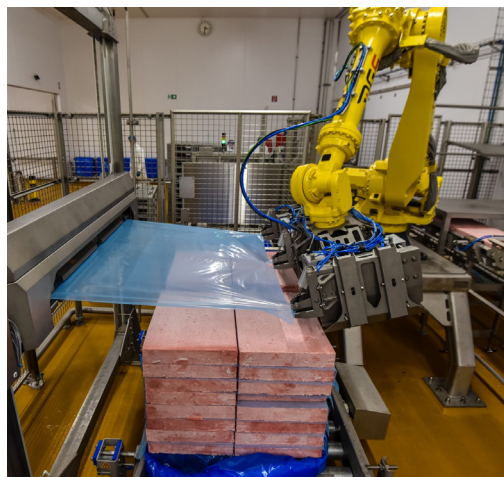

Zusätzliche Lösungen

DGS bietet vollautomatische Systeme zum Schneiden und Palettieren von Tiefkühlblöcken. Aufgrund seines hohen Hygienestandards kann der DGS-Palettierroboter sowohl verpackte als auch unverpackte Produkte palettieren.

Sobald die Palette fertig ist, sind verschiedene Lagerlösungen möglich. Dazu gehören Kühl- und Tiefkühlager, bei denen Sie zwischen Großraumregalen, Fachbodenregalen oder Einfahrregalen für Gabelstapler wählen können. Alle sind sowohl in statischen als auch in mobilen Konfigurationen erhältlich.

Referenzen

J.A. ter Maten B.V.
PLUIMVEEPRODUCTEN
IMPORT EXPORT

ENOUGH
Sustainable protein

Über DGS

DGS ist ein niederländisches Unternehmen, das sich auf die Entwicklung innovativer Lösungen für die Lebensmittelindustrie konzentriert. Wir verstehen uns als Projektorganisation und nicht nur als Maschinenhersteller. Um die Effizienz und Qualität zu steigern, streben wir so weit wie möglich nach Automatisierung. Wir entwickeln und produzieren die Maschinen und Systeme im eigenen Haus, führen die Installationen selbst durch und verfügen über eine eigene Service- und After-Sales-Abteilung.

Onno Lukkien

o.lukkien@dgs-lr.nl

+31 6 46296223

Thijs Waanders

t.waanders@dgs-lr.nl

+31 6 21448228